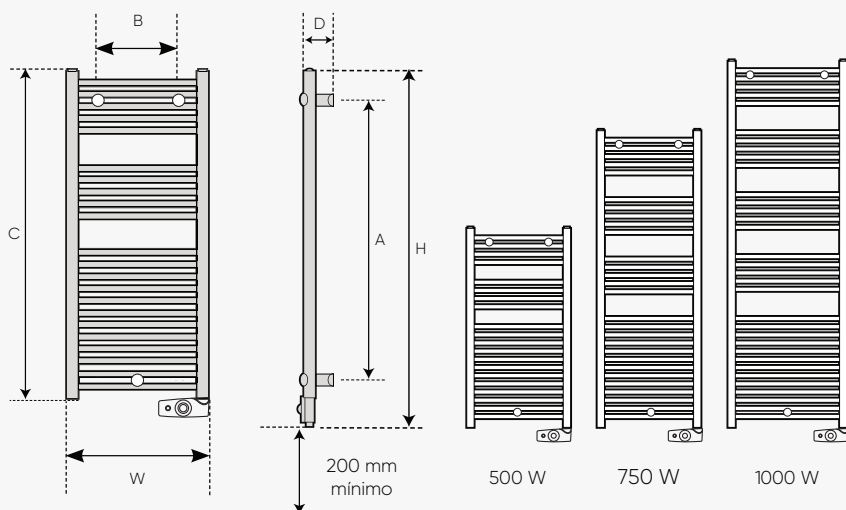

Gabarito para instalação

Potência (W)	Dimensões (mm)						Dimensionamento do Toalheiro para aquecimento do ambiente a 21 °C (*)		Peso (kg)
	Largura (W)	Altura (H)	Prof.(D)	A	B	C	Área Máx com toalha (m²)	Área Máx sem toalha (m²)	
500	480	998	85	779	350	920	3,5	5,0	12
750	480	1 453	85	1230	350	1375	5,0	7,5	17
1000	550	1 781	85	1558	400	1703	7,0	10,0	30