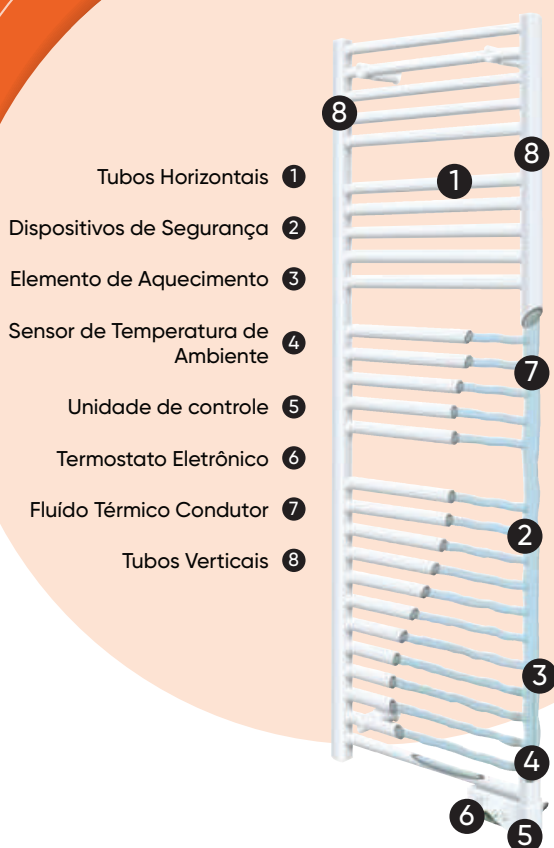

RADIADOR E TOALHEIRO TÉRMICO COM TERMOSTATO ELETRÔNICO

- O único toalheiro térmico com a função de aquecer o banheiro
- Secador de toalha e aquecedor de ambiente
- Seletor Rotativo para Ajuste da Temperatura
- Possui fluido térmico condutor de aquecimento
- Disponíveis nas potências de 500, 750 e 1000W
- Possui termostato eletrônico de ambiente
- Indicador luminoso de aquecimento
- Aquece banheiros de 3,5m² até 10m²
- Unidade de controle multifunção
- Design Slim

Fácil Instalação

Unidade de Controle Multifunção

Radiador de Banheiro 500 a 1000 W

Condução de Calor por Fluido Térmico

- 1 Tubos Horizontais
- 2 Dispositivos de Segurança
- 3 Elemento de Aquecimento
- 4 Sensor de Temperatura de Ambiente
- 5 Unidade de controle
- 6 Termostato Eletrônico
- 7 Fluido Térmico Condutor
- 8 Tubos Verticais

*Itens Vendidos separadamente

CONTROLADOR MULTIFUNÇÃO

- A SELETOR ROTATIVO** para Seleção dos modos e de bloqueio dos comandos
- B INDICADOR LUMINOSO** de funcionamento das funções
- C INDICADOR LUMINOSO** de aquecimento
- D SELETOR ROTATIVO** de ajuste da temperatura

• **24h Auto Secagem** permite aquecer e secar toalhas todos os dias da semana a mesma hora, é idealmente utilizada durante a meia estação, neste caso o toalheiro ficará em aquecimento moderado.

• **Função Bloqueio** permite bloquear o modo de aquecimento selecionado, e utilizado para impedir manipulações indesejadas, especialmente por crianças.