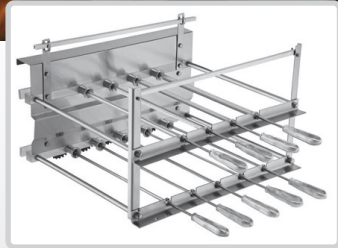

Churrasqueira à CARVÃO
SG 200

Churrasqueira à CARVÃO
SG 600

Churrasqueira à CARVÃO
SG 800

A Churrasqueira residencial SG 200 é fabricada em aço inox 430. Espessura das chapas 1,5 mm. Possui 02 galerias rotativas e descanso fixo. Espetos com cabos em madeira. Regulagem de velocidade dos espetos.

A Churrasqueira residencial SG 600 é fabricada em aço inox escovado 430. Espessura das chapas 2,00 mm. Possui 02 galerias rotativas e descanso móvel. Espetos com cabos em alumínio.

A Churrasqueira residencial SG 800 é fabricada em aço inox escovado 304. Espessura das chapas 3,00 mm. Possui 02 galerias rotativas e descanso móvel. Espetos com roldanas e cabos em inox. Acabamentos em aço inox.

CookTop completa em vidro temperado ideal para bifés, cozimento ou qualquer tipo de fritura.

"Acendedor Inteligente" Acende ao girar o botão
Trempe individual
Tipo de Gás: GLP ou gás natural
1 queimador super-rápido (3000W)
1 queimador auxiliar (1000W)

Accessórios
CookTop e Bifeteira

Churrasqueira à CARVÃO Extensiva
SG 400

A Churrasqueira residencial SG 400 é fabricada em aço inox 430. Espessura das chapas 1,5 mm. Possui 02 galerias rotativas, descanso fixo, extensiva e bifeteira a gás em inox.